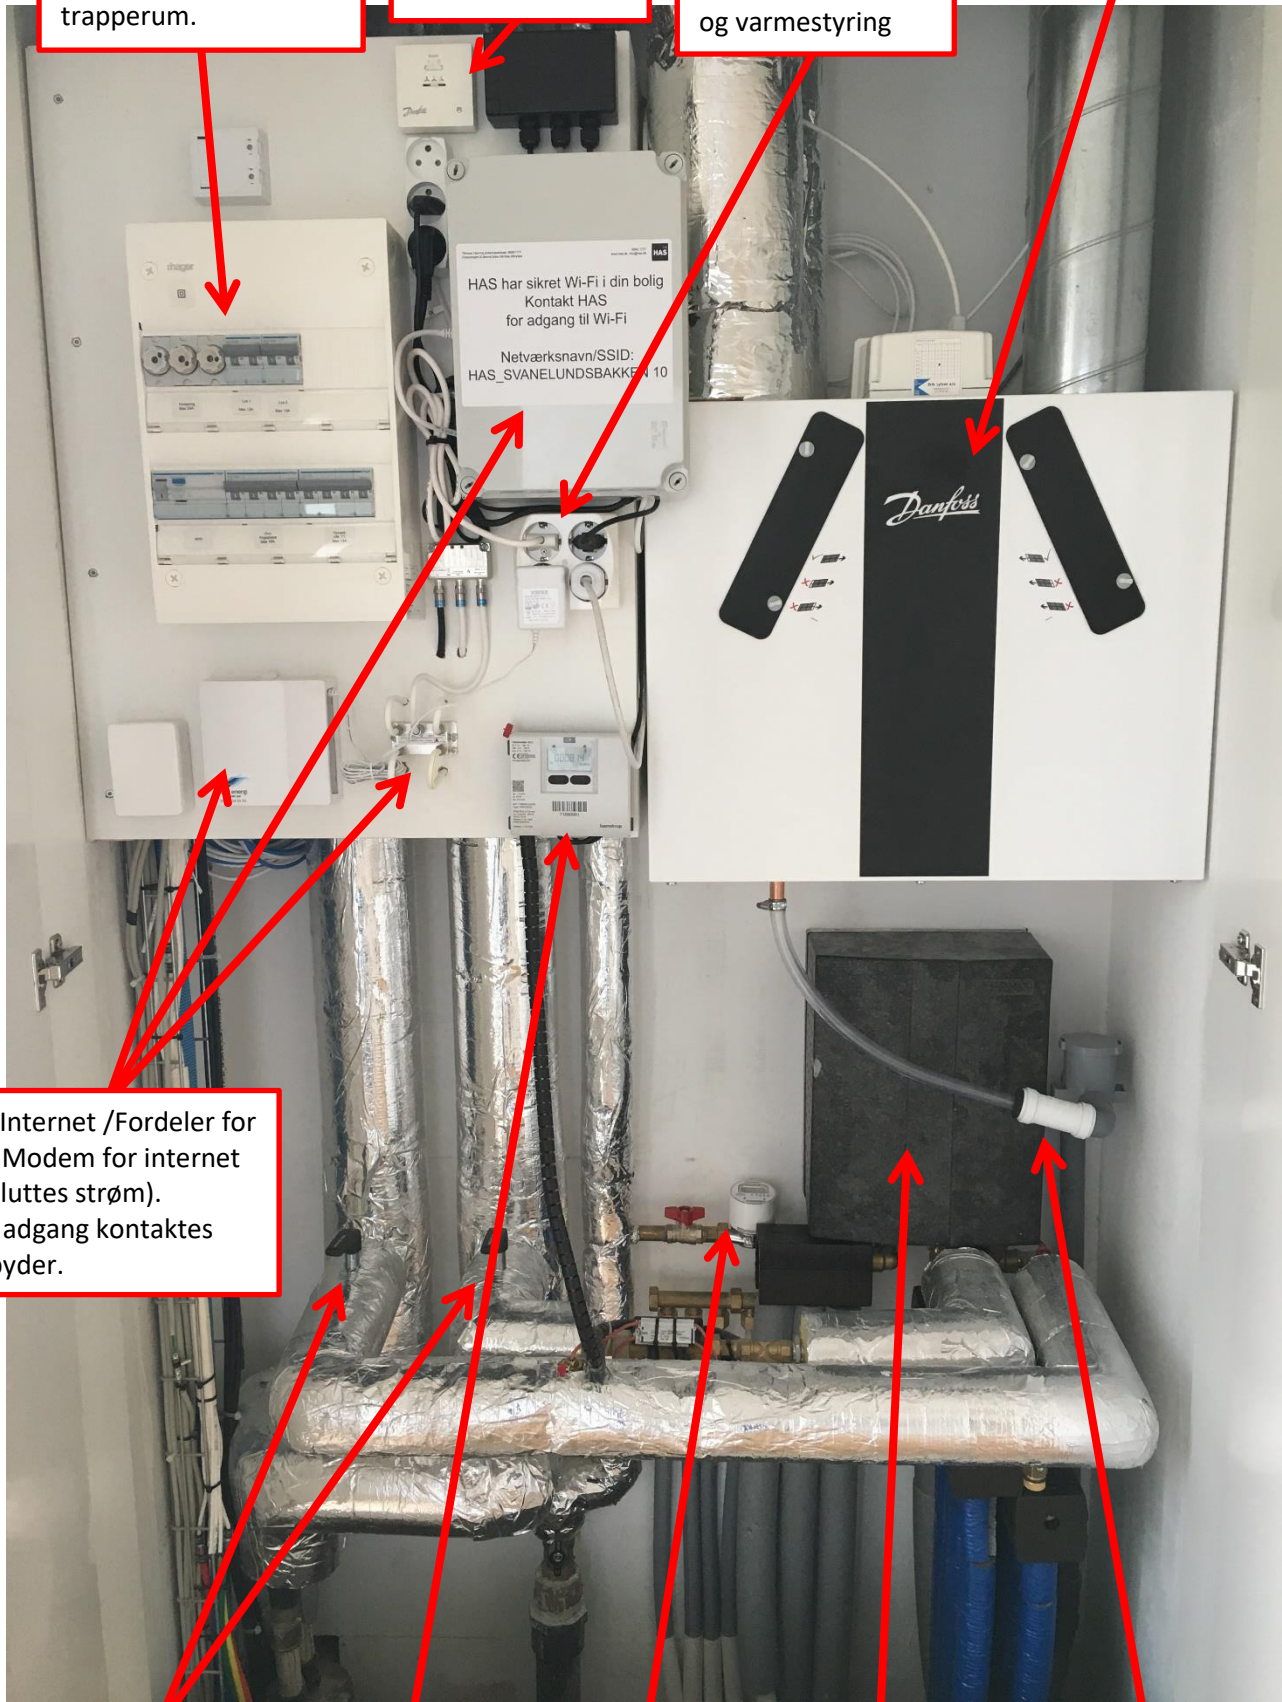

# Teknikken

El-tavle.  
EL-målere er placeret i  
trapperum.

Styring  
ventilationsanlæg

Strøm til  
ventilationsanlæg  
og varmestyring

Ventilationsanlæg

TV/Internet /Fordeler for  
TV. Modem for internet  
(tilsluttes strøm).  
For adgang kontaktes  
udbyder.

Hovedventiler for  
fjernvarme

Energimåler  
fjernvarme

Vandmåler +  
Hovedventil  
til vandmåler

Varmeveksler  
for varmt  
brugsvand

Kondensafløb og  
vandlås for  
ventilationsanlæg